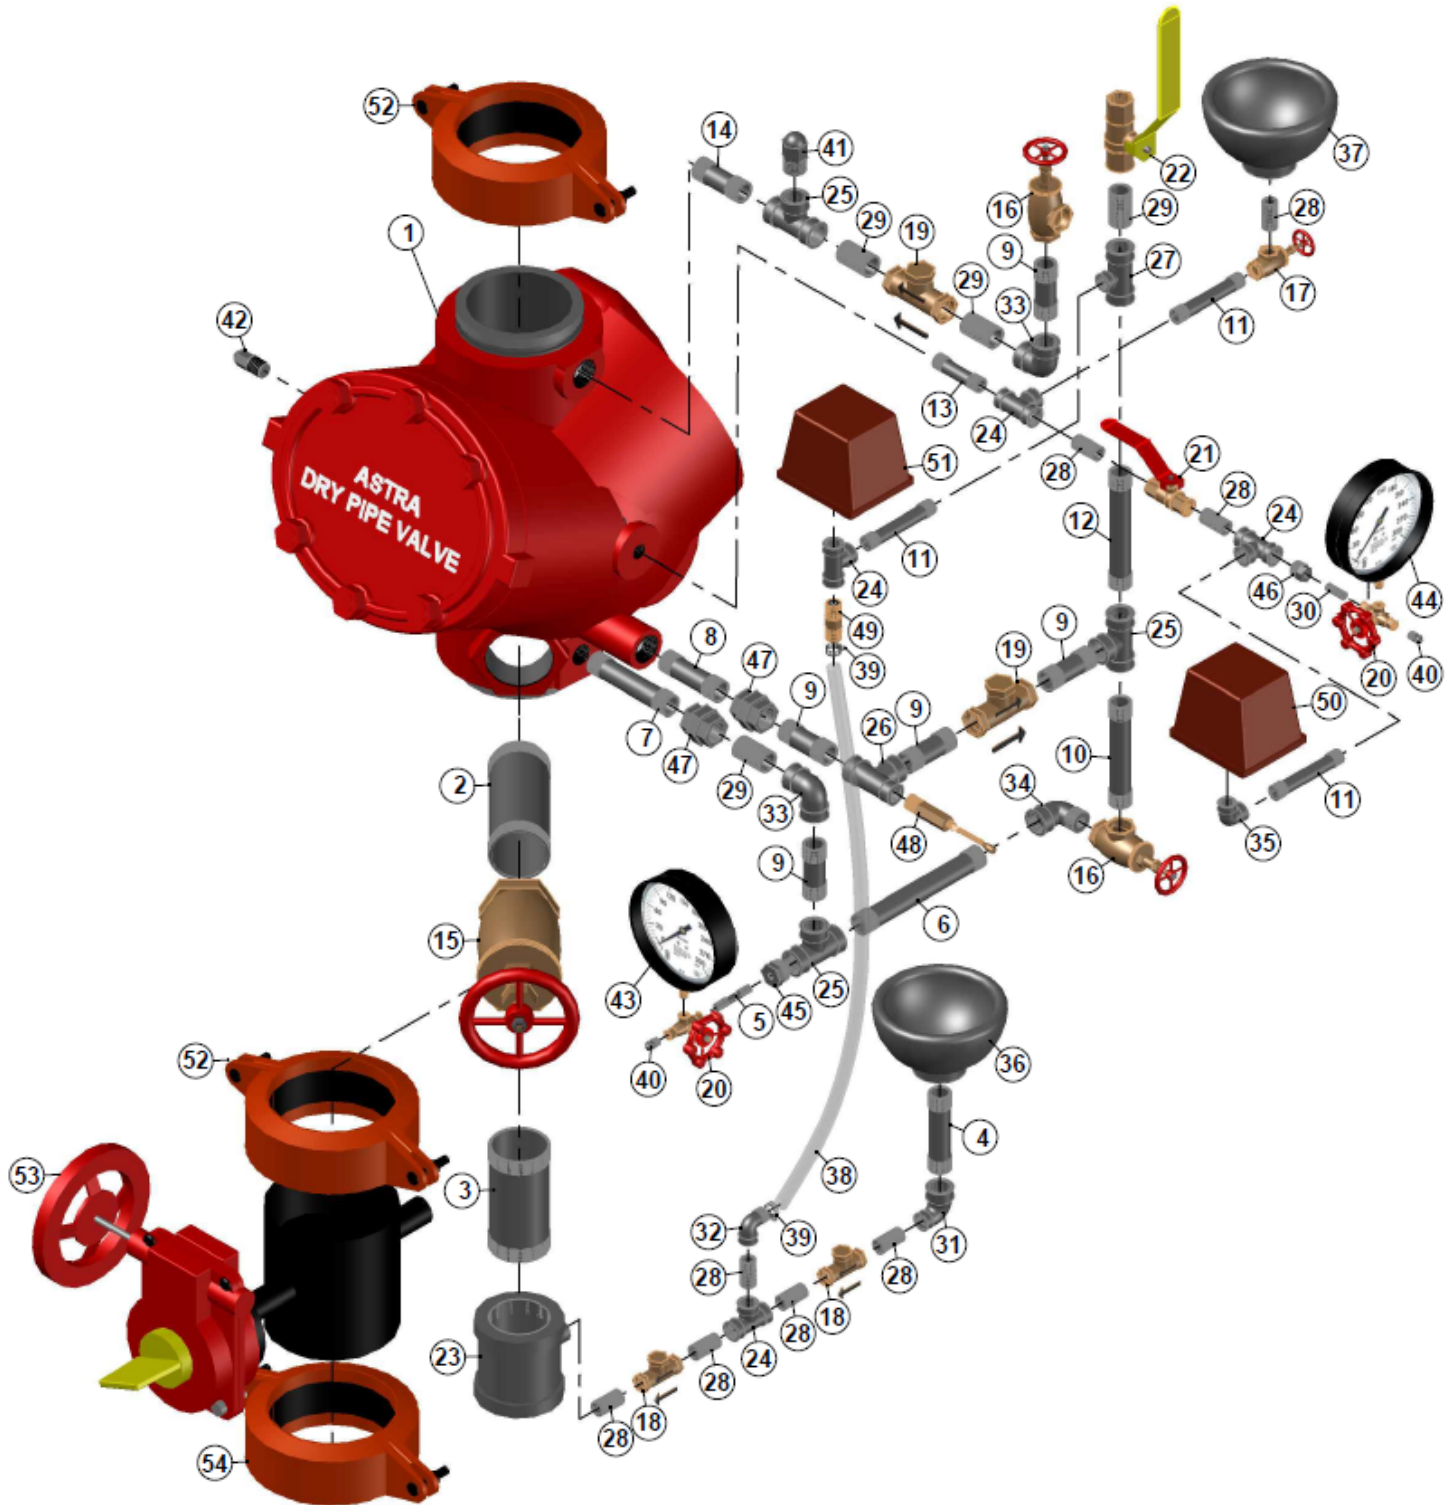

### 3" & 4" **ASTRA** DRY PIPE VALVE PRE-ASSEMBLED - "GALAXY"

## 3" & 4" ASTRA DRY PIPE VALVE PRE-ASSEMBLED - "GALAXY"

NO. ITEM	DESCRIPTION	QTY
1	3" Or 4" Dry Pipe Valve	1
2	3" Valve: 1-½" x 5" Galv. Nipple 4" Valve: 2" x 5" Galv. Nipple	1
3	3" Valve: 1-½" x 4" Galv. Nipple 4" Valve: 2" x 4" Galv. Nipple	1
4	¾" x 3" Galv. Nipple	1
5	¼" x 1-½" Galv. Nipple	1
6	¾" x 5-½" Galv. Nipple	1
7	¾" x 3-½" Galv. Nipple	1
8	¾" x 2-½" Galv. Nipple	1
9	¾" x 2" Galv. Nipple	5
10	¾" x 4" Galv. Nipple	1
11	½" x 3" Galv. Nipple	3
12	¾" x 4-½" Galv. Nipple	1
13	½" x 2" Galv. Nipple	1
14	3" Valve: ¾" x 3" Galv. Nipple 4" Valve: ¾" x 2" Galv. Nipple	1
15	3" Valve: 1-½" Brass Angle Valve 4" Valve: 2" Brass Angle Valve	1
16	¾" Brass Angle Valve	2
17	½" Brass Angle Valve	1
18	½" Brass Check Valve	2
19	¾" Brass Check Valve	2
20	¼" Brass 3 Way Valve	2
21	½" Brass Bleeder Valve	1
22	¾" Brass Ball Valve	1
23	3" Valve: 1-½" x 1-½" x ½" Galv. Tee 4" Valve: 2" x 2" x ½" Galv. Tee	1
24	½" Galv. Tee	4
25	¾" Galv. Tee	3
26	¾" x ½" x ¾" Galv. Tee	1
27	¾" x ¾" x ½" Galv. Tee	1
28	½" Galv. Close	8
29	¾" Galv. Close	4
30	¼" Galv. Close	1
31	¾" x ½" Galv. Reducing Elbow	1
32	½" Galv. Street Elbow	1
33	¾" Galv. Elbow	2
34	¾" Galv. Street Elbow	1
35	½" Galv. Elbow	1
36	¾" Galv. Priming Cup	1
37	½" Galv. Priming Cup	1
38	¾" x 12" Clear Hose	1
39	Clamp	2
40	¼" Steel Plug	2
41	¾" Steel Plug	1
42	½" Steel Plug	1
43	Water Gauge	1
44	Air Gauge	1
45	¾" x ¼" Galv. Bushing	1
46	½" x ¼" Galv. Bushing	1
47	¾" Galv. Union	2
48	½" Brass D.V.D	1
49	½" Brass Restrictor Orifice	1
50	PS-40-2 Switch	1
51	PS-10-2A Switch	1
52	3" Valve: 3" Grooved Flange 4" Valve: 4" Grooved Coupling	2
53	3" Valve: 3" Grooved Buterfly Valve 4" Valve: 4" Grooved Buterfly Valve	1
54	3" Valve: 3" Grooved Coupling 4" Valve: 4" Grooved Coupling	1